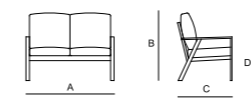

A 126 cm
B 96 cm
C 77 cm
D 42 cm