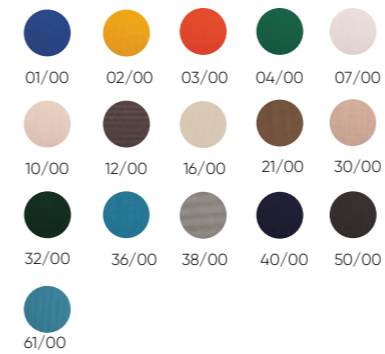

Acabados • Finishes

Tejido • Fabric

Básico • Basic