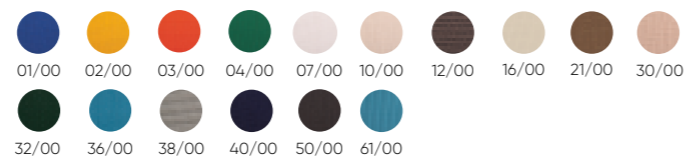

Tejido · Fabric