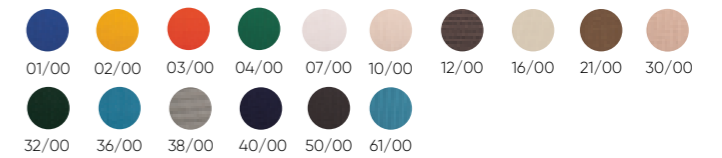

Tejido · Fabric