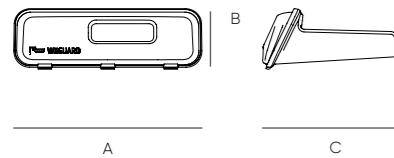

Weguard

A 28 cm   C 20 cm
B 8,5 cm