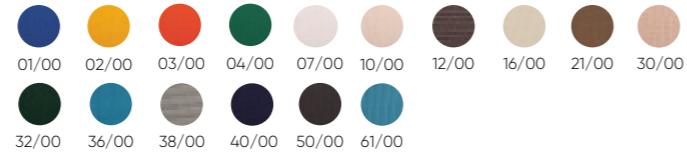

Tejido · Fabric