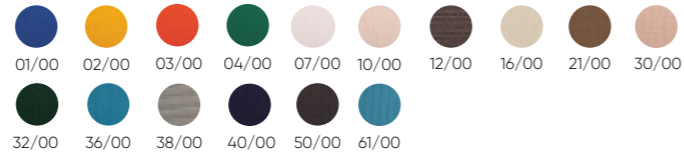

Tejido · Fabric