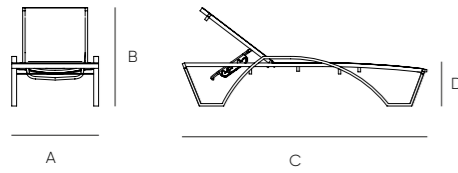

Etna

A 71 cm
B 95 cm
C 198 cm
D 37 cm

Estructura · Frame

Embalaje Package	Unidades Units	Medidas Measures	Peso Weight	Volumen Volume
Caja · Box	2 u.	203x79x39 cm	27,8 kg	0,62 m³
Palet · Pallet	14 u.	200x74x185 cm	188 kg	2,73 m³

Capacidad de carga Loading capacity	Mega Trailer	Cont. 20'	Cont. 40'	Cont. 40 High Cube
Etna	330 u.	160 u.	330 u.	330 u.

Tejido · Fabric

Marina

A 68 cm
B 82 cm
C 194 cm
D 36 cm

Estructura · Frame

Embalaje Package	Unidades Units	Medidas Measures	Peso Weight	Volumen Volume
Caja · Box	2 u.	196x72x39 cm	19,8 kg	0,62 m³
Palet · Pallet	14 u.	195x71x173 cm	159 kg	2,39 m³

Capacidad de carga Loading capacity	Mega Trailer	Cont. 20'	Cont. 40'	Cont. 40 High Cube
Marina	520 u.	160 u.	330 u.	440 u.

Tejido · Fabric

Etna alta · high

A 71 cm
B 109 cm
C 198 cm
D 51 cm

Estructura · Frame

Embalaje Package	Unidades Units	Medidas Measures	Peso Weight	Volumen Volume
Caja · Box	2 u.	203x79x54 cm	31 kg	0,62 m³
Palet · Pallet	14 u.	200x74x200 cm	210,4 kg	2,73 m³

Capacidad de carga Loading capacity	Mega Trailer	Cont. 20'	Cont. 40'	Cont. 40 High Cube
Etna alta · high	330 u.	160 u.	330 u.	330 u.

Tejido · Fabric