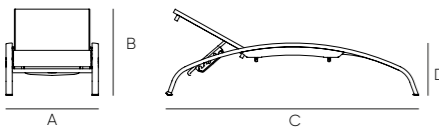

Noa

A 75,4 cm
B 84,6 cm
C 191,2 cm
D 36,4 cm

Estructura · Frame

Embalaje en caja Packed by box	Unidades Units	Medidas Measures	Peso Weight	Volumen Volume
Caja · Box	2 u.	210x76x51 cm	35 kg	0,81 m³
Palet · Pallet	9 u.	210x76x145 cm	169 kg	2,31 m³

Capacidad de carga Loading capacity	Mega Trailer	Cont. 20'	Cont. 40'	Cont. 40 High Cube
Noa	405 u.	160 u.	322 u.	322 u.

Tejido · Fabric

Olimpia

A 67,5 cm
B 96 cm
C 192 cm
D 36 cm

Estructura · Frame

Embalaje en caja Packed by box	Unidades Units	Medidas Measures	Peso Weight	Volumen Volume
Sin ruedas · Without wheels	2 u.	200x69,5x42 cm	279 kg	0,58 m³
Con ruedas · With wheels	2 u.	13,5x10,5x13,4 cm	- kg	- m³

Capacidad de carga Loading capacity	Mega Trailer	Cont. 20'	Cont. 40'	Cont. 40 High Cube
Olimpia	228 u.	80 u.	170 u.	204 u.

Tejido · Fabric

Iris

A 74 cm
B 96 cm
C 203 cm
D 41 cm

Estructura · Frame

Embalaje en caja Packed by box	Unidades Units	Medidas Measures	Peso Weight	Volumen Volume
Caja · Box	2 u.	208x77x58 cm	31,4 kg	0,93 m³

Capacidad de carga Loading capacity	Mega Trailer	Cont. 20'	Cont. 40'	Cont. 40 High Cube
Iris	170 u.	56 u.	120 u.	120 u.

Tejido · Fabric

Olimpia S

A 78,5 cm
B 96 cm
C 192 cm
D 36 cm

Estructura · Frame

Embalaje en caja Packed by box	Unidades Units	Medidas Measures	Peso Weight	Volumen Volume
Sin ruedas · Without wheels	2 u.	203,5x78,5x39 cm	30,6 kg	0,58 m³
Con ruedas · With wheels	2 u.	13,5x10,5x13,4 cm	- kg	- m³

Capacidad de carga Loading capacity	Mega Trailer	Cont. 20'	Cont. 40'	Cont. 40 High Cube
Olimpia S	266 u.	84 u.	180 u.	210 u.

Tejido · Fabric