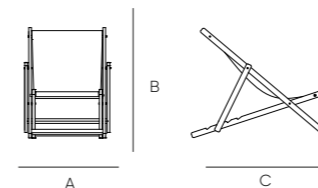

Marina S

A 57 cm
B 94 cm
C 77 cm
D 38 cm

Estructura · Frame

Embalaje Package	Unidades Units	Medidas Measures	Peso Kg Weight	Volumen m³ Volume
Palet · Pallet	10 u.	70x105x210 cm	48 kg	1,54 m³

Capacidad de carga Loading capacity	Mega Trailer	Cont. 20'	Cont. 40'	Cont. 40 High Cube
Marina S	380 u.	150 u.	330 u.	330 u.

Tejido · Fabric

Bristol

A 59 cm
B 105 cm
C 103 cm

Estructura · Frame

Embalaje Package	Unidades Units	Medidas Measures	Peso Kg Weight	Volumen m³ Volume
Caja · Box	2 u.	135x64x15 cm	13,3 kg	0,13 m³

Capacidad de carga Loading Capacity	Mega Trailer	Cont. 20'	Cont. 40'	Cont. 40 High Cube
Bristol	- u.	228 u.	376 u.	640 u.

Tejido · Fabric

Cannes

A 62 cm
B 105 cm
C 103 cm

Estructura · Frame

Embalaje Package	Unidades Units	Medidas Measures	Peso Kg Weight	Volumen m³ Volume
Caja · Box	2 u.	135x64x15 cm	15 kg	0,13 m³

Capacidad de carga Loading capacity	Mega Trailer	Cont. 20'	Cont. 40'	Cont. 40 High Cube
Cannes	1.500 u.	538 u.	1.088 u.	1.320 u.

Tejido · Fabric