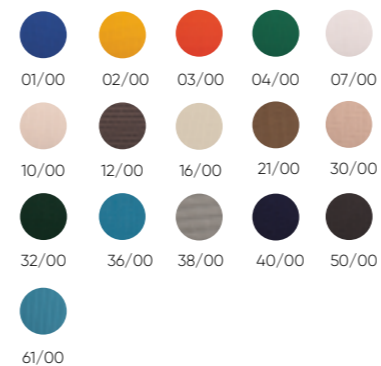

Tejido · Fabric

Básico · Basic