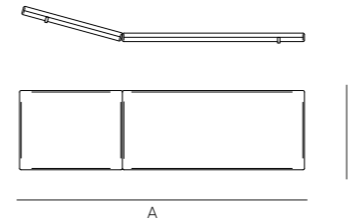

Colchoneta · Mattress

A 193 cm
B 56 cm

Modelo Model	Grosor Thickness	Largo Length	Ancho Width
Tejido Balliu · Balliu fabric	6 cm	193 cm	56 cm
Tejido acrílico · Acrylic fabric	6 cm	193 cm	56 cm