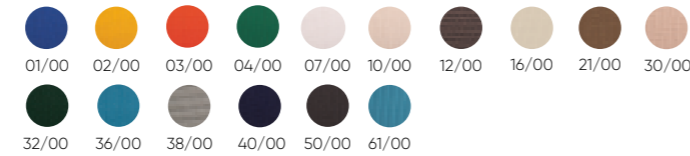

Tejido · Fabric