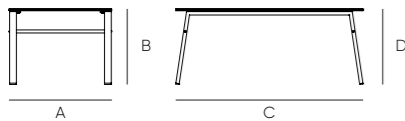

Etna mesa central · central table