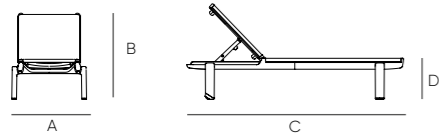

Noa

A 75,4 cm
B 84,6 cm
C 191,2 cm
D 36,4 cm

Estructura · Frame

Embalaje en caja Packed by box	Unidades Units	Medidas Measures	Peso Weight	Volumen Volume
Caja · Box	2 u.	210x76x51 cm	35 kg	0,81 m³
Palet · Pallet	9 u.	210x76x145 cm	169 kg	2,31 m³

Capacidad de carga Loading capacity	Mega Trailer	Cont. 20'	Cont. 40'	Cont. 40 High Cube
Noa	405 u.	160 u.	322 u.	322 u.

Tejido · Fabric

Olimpia

A 67,5 cm
B 96 cm
C 192 cm
D 36 cm

Estructura · Frame

Embalaje en caja Packed by box	Unidades Units	Medidas Measures	Peso Weight	Volumen Volume
Sin ruedas · Without wheels	2 u.	200x69,5x42 cm	279 kg	0,58 m³
Con ruedas · With wheels	2 u.	13,5x10,5x13,4 cm	- kg	- m³

Capacidad de carga Loading capacity	Mega Trailer	Cont. 20'	Cont. 40'	Cont. 40 High Cube
Olimpia	228 u.	80 u.	170 u.	204 u.

Tejido · Fabric

Iris

A 74 cm
B 96 cm
C 203 cm
D 41 cm

Estructura · Frame

Embalaje en caja Packed by box	Unidades Units	Medidas Measures	Peso Weight	Volumen Volume
Caja · Box	2 u.	208x77x58 cm	31,4 kg	0,93 m³

Capacidad de carga Loading capacity	Mega Trailer	Cont. 20'	Cont. 40'	Cont. 40 High Cube
Iris	170 u.	56 u.	120 u.	120 u.

Tejido · Fabric

Olimpia S

A 78,5 cm
B 96 cm
C 192 cm
D 36 cm

Estructura · Frame

Embalaje en caja Packed by box	Unidades Units	Medidas Measures	Peso Weight	Volumen Volume
Sin ruedas · Without wheels	2 u.	203,5x78,5x39 cm	30,6 kg	0,58 m³
Con ruedas · With wheels	2 u.	13,5x10,5x13,4 cm	- kg	- m³

Capacidad de carga Loading capacity	Mega Trailer	Cont. 20'	Cont. 40'	Cont. 40 High Cube
Olimpia S	266 u.	84 u.	180 u.	210 u.

Tejido · Fabric