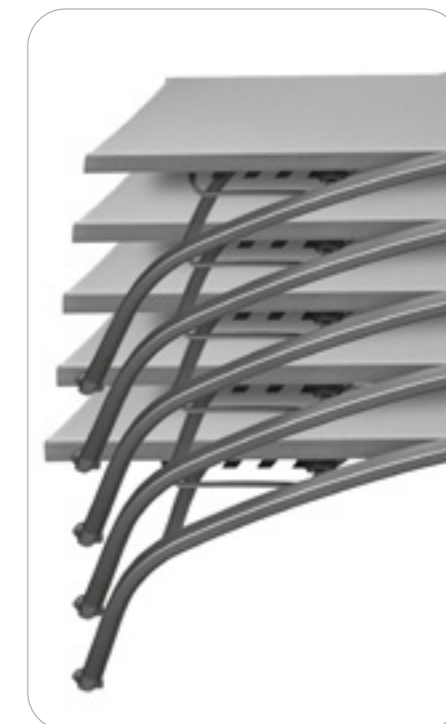

Acabados · Finishes

Estructura · Frame

Aluminio mate · Matt aluminum

Tejido · Fabric

Básico · Basic

Olimpia

Tumbona fabricada con un perfil de aluminio endurecido, tornillería en acero inoxidable y accesorios en poliamida. Respaldo graduable en cinco posiciones para facilitar un mejor descanso. Tejido sustituible. Disponible con ruedas o sin ruedas.