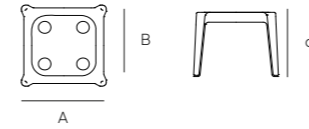

Mini mesa · table