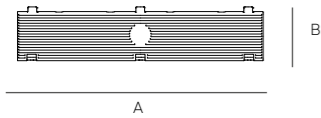

Pasarela · Footbridge

A 120 cm
B 25 cm