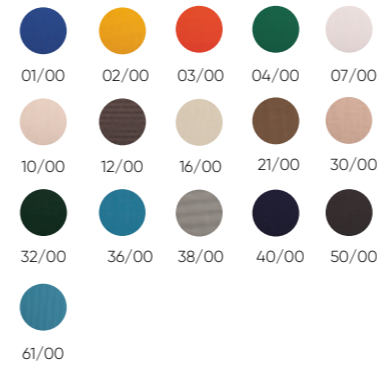

Tejido · Fabric

Básico · Basic