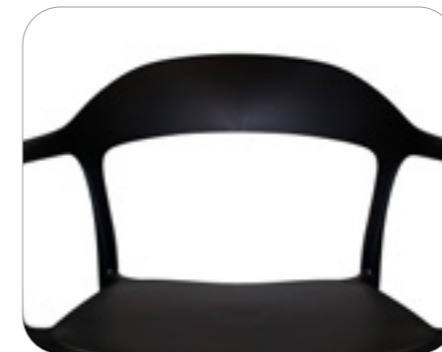

Acabados · Finishes

Estructura · Frame

Aluminio mate · Matt aluminum

Tejido · Fabric

Básico · Basic

Selva

Silla apilable y muy ligera fabricada con resina de polipropileno. Resistente a la intemperie. Drenajes en el respaldo y en el asiento para evitar la acumulación de agua. 100% reciclable.

- Resina · Resin
- Básico · Basic
 - Blanco White
 - Arena Sand
 - Prestige
 - Madera Wood
 - Bronce Bronze
 - Gris oscuro Dark grey

Duna

Silla apilable y muy ligera fabricada con resina de polipropileno.
Resistente a la intemperie.
100% reciclable.

Stackable and light chair made of polypropylene. Resistant to
outdoor conditions.
100% Recyclable.

Acabados · Finishes

Estructura · Frame

Resina · Resin

Blanco
White

Negro
Black

Tórtola
Turtledove

Etna

Silla apilable con chasis de perfil de aluminio endurecido y tornillería en acero inoxidable. Resistente a la intemperie. Se presenta en dos modelos: Con respaldo alto y con respaldo bajo. Tejido sustituible.