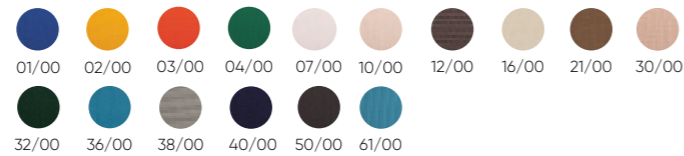

Tejido · Fabric