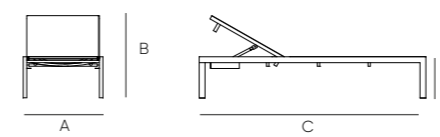

Noa

A 75,4 cm
B 84,6 cm
C 191,2 cm
D 36,4 cm

Estructura · Frame

Embalaje en caja Packed by box	Unidades Units	Medidas Measures	Peso Weight	Volumen Volume
Caja · Box	2 u.	210x76x51 cm	35 kg	0,81 m³
Palet · Pallet	9 u.	210x76x145 cm	169 kg	2,31 m³

Capacidad de carga Loading capacity	Mega Trailer	Cont. 20'	Cont. 40'	Cont. 40 High Cube
Noa	405 u.	160 u.	322 u.	322 u.

Tejido · Fabric

Olimpia

A 67,5 cm
B 96 cm
C 192 cm
D 36 cm

Estructura · Frame

Embalaje en caja Packed by box	Unidades Units	Medidas Measures	Peso Weight	Volumen Volume
Sin ruedas · Without wheels	2 u.	200x69,5x42 cm	279 kg	0,58 m³
Con ruedas · With wheels	2 u.	13,5x10,5x13,4 cm	- kg	- m³

Capacidad de carga Loading capacity	Mega Trailer	Cont. 20'	Cont. 40'	Cont. 40 High Cube
Olimpia	228 u.	80 u.	170 u.	204 u.

Tejido · Fabric

Iris

A 74 cm
B 96 cm
C 203 cm
D 41 cm

Estructura · Frame

Embalaje en caja Packed by box	Unidades Units	Medidas Measures	Peso Weight	Volumen Volume
Caja · Box	2 u.	208x77x58 cm	31,4 kg	0,93 m³

Capacidad de carga Loading capacity	Mega Trailer	Cont. 20'	Cont. 40'	Cont. 40 High Cube
Iris	170 u.	56 u.	120 u.	120 u.

Tejido · Fabric

Olimpia S

A 78,5 cm
B 96 cm
C 192 cm
D 36 cm

Estructura · Frame

Embalaje en caja Packed by box	Unidades Units	Medidas Measures	Peso Weight	Volumen Volume
Sin ruedas · Without wheels	2 u.	203,5x78,5x39 cm	30,6 kg	0,58 m³
Con ruedas · With wheels	2 u.	13,5x10,5x13,4 cm	- kg	- m³

Capacidad de carga Loading capacity	Mega Trailer	Cont. 20'	Cont. 40'	Cont. 40 High Cube
Olimpia S	266 u.	84 u.	180 u.	210 u.

Tejido · Fabric