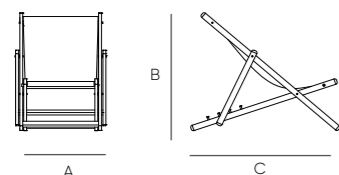

Marina S

A 57 cm
B 94 cm
C 77 cm
D 38 cm

Estructura · Frame

Embalaje Package	Unidades Units	Medidas Measures	Peso Kg Weight	Volumen m³ Volume
Palet · Pallet	10 u.	70x105x210 cm	48 kg	1,54 m³

Capacidad de carga Loading capacity	Mega Trailer	Cont. 20'	Cont. 40'	Cont. 40 High Cube
Marina S	380 u.	150 u.	330 u.	330 u.

Tejido · Fabric

Bristol

A 59 cm
B 105 cm
C 103 cm

Estructura · Frame

Embalaje Package	Unidades Units	Medidas Measures	Peso Kg Weight	Volumen m³ Volume
Caja · Box	2 u.	135x64x15 cm	13,3 kg	0,13 m³

Capacidad de carga Loading Capacity	Mega Trailer	Cont. 20'	Cont. 40'	Cont. 40 High Cube
Bristol	- u.	228 u.	376 u.	640 u.

Tejido · Fabric

Cannes

A 62 cm
B 105 cm
C 103 cm

Estructura · Frame

Embalaje Package	Unidades Units	Medidas Measures	Peso Kg Weight	Volumen m³ Volume
Caja · Box	2 u.	135x64x15 cm	15 kg	0,13 m³

Capacidad de carga Loading capacity	Mega Trailer	Cont. 20'	Cont. 40'	Cont. 40 High Cube
Cannes	1.500 u.	538 u.	1.088 u.	1.320 u.

Tejido · Fabric