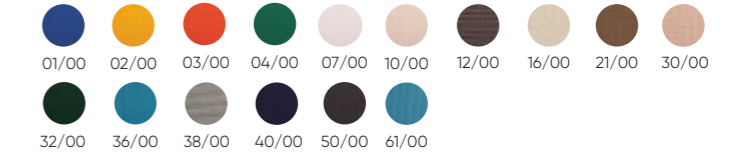

Sofia mesa · table

A 73,5 cm
B 52 cm

Estructura · Frame

Modelo Model	Largo Length	Ancho Width	Alto High
Werzalit Ø 60 cm	60 cm	60 cm	73,5 cm
Werzalit Ø 70 cm	70 cm	70 cm	73,5 cm
Werzalit Ø 80 cm	80 cm	80 cm	73,5 cm
Werzalit / HPL 70x70 cm	70 cm	70 cm	73,5 cm
Werzalit / HPL 80x80 cm	80 cm	80 cm	73,5 cm

Tablero HPL · HPL tabletop

Tablero Werzalit · Werzalit tabletop

Olimpia set

A 184 cm
B 73 cm
C 62 cm
D 44 cm

A 126 cm
B 73 cm
C 62 cm
D 44 cm

A 68 cm
B 73 cm
C 62 cm
D 44 cm

Estructura · Frame

Modelo Model	Unidades Units	Medidas Measures	Peso Weight	Volumen Volume
Olimpia 3 plazas · 3 seaters	1 u.	186x64x74 cm	28,8 kg	0,88 m³
Olimpia 2 plazas · 2 seaters	1 u.	128x64x74 cm	20,7 kg	0,60 m³
Olimpia 1 plaza · 1 seater	1 u.	69x64x74 cm	9,5 kg	0,33 m³

Tejido · Fabric

Etna set

A 184 cm
B 96 cm
C 77 cm
D 42 cm

A 126 cm
B 96 cm
C 77 cm
D 42 cm

A 68 cm
B 96 cm
C 77 cm
D 42 cm

Estructura · Frame

Modelo Model	Unidades Units	Medidas Measures	Peso Weight	Volumen Volume
Etna 3 plazas · 3 seaters	1 u.	184x96x42 cm	28,8 kg	0,88 m³
Etna 2 plazas · 2 seaters	1 u.	126x96x42 cm	20,7 kg	0,60 m³
Etna 1 plaza · 1 seater	1 u.	69x96x42 cm	9,5 kg	0,33 m³

Tejido de poliéster · Polyester fabric

Tejido acrílico · Acrylic fabric