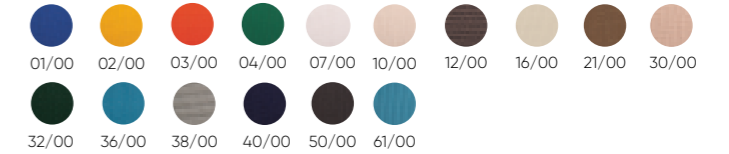

Tejido · Fabric