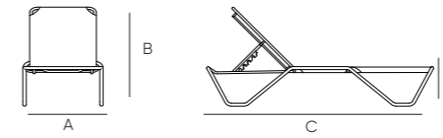

Etna

A 71 cm
B 95 cm
C 198 cm
D 37 cm

Estructura · Frame

Embalaje Package	Unidades Units	Medidas Measures	Peso Weight	Volumen Volume
Caja · Box	2 u.	203x79x39 cm	27,8 kg	0,62 m³
Palet · Pallet	14 u.	200x74x185 cm	188 kg	2,73 m³

Capacidad de carga Loading capacity	Mega Trailer	Cont. 20'	Cont. 40'	Cont. 40 High Cube
Etna	330 u.	160 u.	330 u.	330 u.

Tejido · Fabric

Marina

A 68 cm
B 82 cm
C 194 cm
D 36 cm

Estructura · Frame

Embalaje Package	Unidades Units	Medidas Measures	Peso Weight	Volumen Volume
Caja · Box	2 u.	196x72x39 cm	19,8 kg	0,62 m³
Palet · Pallet	14 u.	195x71x173 cm	159 kg	2,39 m³

Capacidad de carga Loading capacity	Mega Trailer	Cont. 20'	Cont. 40'	Cont. 40 High Cube
Marina	520 u.	160 u.	330 u.	440 u.

Tejido · Fabric

Etna alta · high

A 71 cm
B 109 cm
C 198 cm
D 51 cm

Estructura · Frame

Embalaje Package	Unidades Units	Medidas Measures	Peso Weight	Volumen Volume
Caja · Box	2 u.	203x79x54 cm	31 kg	0,62 m³
Palet · Pallet	14 u.	200x74x200 cm	210,4 kg	2,73 m³

Capacidad de carga Loading capacity	Mega Trailer	Cont. 20'	Cont. 40'	Cont. 40 High Cube
Etna alta · high	330 u.	160 u.	330 u.	330 u.

Tejido · Fabric