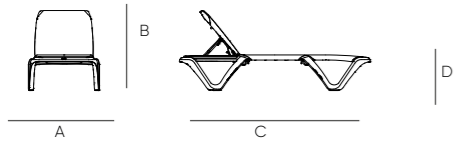

Eva Pro

A 73 cm
B 88 cm

C 198 cm
D 37 cm

Estructura · Frame

Embalaje Package	Unidades Units	Medidas Measures	Peso Weight	Volumen Volume
Caja · Box	2 u.	201x78,5x63 cm	35,8 kg	1,00 m³
Palet · Pallet	14 u.	200x75x185 cm	222,2 kg	2,77 m³

Capacidad de carga Loading capacity	Mega Trailer	Cont. 20'	Cont. 40'	Cont. 40 High Cube
Eva Pro	520 u.	160 u.	330 u.	400 u.

Tejido · Fabric

Lola

A 75 cm
B 95 cm

C 198 cm
D 37 cm

Estructura · Frame

Lola T solo tabillas · Lola T only slats

Embalaje en palet Packed by pallet	Unidades Units	Medidas Measures	Peso Weight	Volumen Volume
Lola	14 u.	200x74x178 cm	226,4 kg	2,78 m³
Lola T	14 u.	200x74x178 cm	312 kg	2,78 m³

Capacidad de carga Loading capacity	Mega Trailer	Cont. 20'	Cont. 40'	Cont. 40 High Cube
Lola / Lola T	520 u.	160 u.	330 u.	400 u.

Tejido · Fabric

Eva Pro T

A 73 cm
B 88 cm

C 198 cm
D 37 cm

Estructura · Frame

Embalaje Package	Unidades Units	Medidas Measures	Peso Weight	Volumen Volume
Caja · Box	2 u.	201x78,5x63 cm	35,8 kg	1,00 m³
Palet · Pallet	14 u.	200x78x153 cm	247,7 kg	2,38 m³

Capacidad de carga Loading capacity	Mega Trailer	Cont. 20'	Cont. 40'	Cont. 40 High Cube
Eva Pro T	520 u.	160 u.	330 u.	400 u.

Solo tabillas · Only slats

Carmen

A 75 cm
B 88 cm

C 198 cm
D 37 cm

Estructura · Frame

Carmen T solo tabillas · Carmen T only slats

Embalaje en palet Packed by pallet	Unidades Units	Medidas Measures	Peso Weight	Volumen Volume
Carmen	14 u.	200x78x178 cm	226,4 kg	2,78 m³
Carmen T	14 u.	200x78x178 cm	312 kg	2,78 m³

Capacidad de carga Loading capacity	Mega Trailer	Cont. 20'	Cont. 40'	Cont. 40 High Cube
Carmen / Carmen T	520 u.	160 u.	330 u.	360 u.

Tejido · Fabric