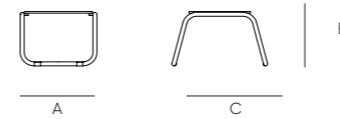

Diana mesa · table