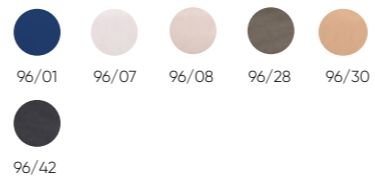

Acabados · Finishes

Estructura · Frame

Acero inoxidable · Stainless steel

Tejido · Fabric

Básico · Basic

Acrílico · Acrylic

Ocean

Parasol compuesto por un chasis de acero inoxidable, un mástil central fijo y 8 varillas de fibra de vidrio de 9 mm de grosor. Disponible en dos versiones de tejido: Acrílico y la exclusiva tela Balliu. Se presenta con un diámetro de 200 cm y 250 cm. Tejido sustituible. No incluye la base.