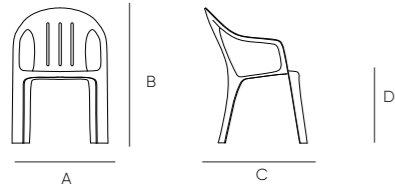

Selva

A 55 cm
B 77 cm
C 60 cm
D 43 cm

Estructura · Frame

Embalaje sin palet Packed without pallet	Unidades Units	Medidas Measures	Peso Weight	Volumen Volume
Selva	25 u.	60x55x230 cm	82 kg	0,76 m³

Capacidad de carga Loading capacity	Mega Trailer	Cont. 20'	Cont. 40'	Cont. 40 High Cube
Selva	2.200 u.	900 u.	2.000 u.	2.000 u.

Selva	2.200 u.	900 u.	2.000 u.	2.000 u.

Etna baja · low

A 56,5 cm
B 84,2 cm
C 53,5 cm
D 64 cm

Estructura · Frame

Embalaje en palets Packed by pallet	Unidades Units	Medidas Measures	Peso Weight	Volumen Volume
Etna baja · low	20 u.	70x105x220 cm	84 kg	1,61 m³

Capacidad de carga Loading capacity	Mega Trailer	Cont. 20'	Cont. 40'	Cont. 40 High Cube
Etna · Etna	1.196 u.	460 u.	1.012 u.	1.012 u.

Etna · Etna	1.196 u.	460 u.	1.012 u.	1.012 u.

Tejido · Fabric

Duna

A 56,5 cm
B 81 cm
C 52 cm
D 45,5 cm

Estructura · Frame

Embalaje sin palet Packed without pallet	Unidades Units	Medidas Measures	Peso Weight	Volumen Volume
Duna	25 u.	52x56,5x242 cm	125 kg	0,76 m³

Capacidad de carga Loading capacity	Mega Trailer	Cont. 20'	Cont. 40'	Cont. 40 High Cube
Duna	1.200 u.	550 u.	1.100 u.	1.100 u.

Duna	1.200 u.	550 u.	1.100 u.	1.100 u.

Etna alta · high

A 56 cm
B 100 cm
C 53 cm
D 64 cm

Estructura · Frame

Embalaje en palets Packed by pallet	Unidades Units	Medidas Measures	Peso Weight	Volumen Volume
Etna alta · high	10 u.	70x124x158 cm	52 kg	1,37 m³

Capacidad de carga Loading capacity	Mega Trailer	Cont. 20'	Cont. 40'	Cont. 40 High Cube
Etna · Etna	1.196 u.	460 u.	1.012 u.	1.012 u.

Etna · Etna	1.196 u.	460 u.	1.012 u.	1.012 u.

Tejido · Fabric