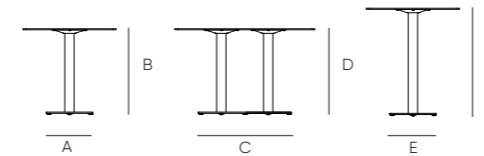

Capri mesa · table

A 40 cm   C 70 cm   E 40 cm
B 75 cm   D 75 cm   D 110 cm

Estructura · Frame

Modelo Model	Largo Length	Ancho Width	Alto High
Capri	70 cm	70 cm	75 cm
Capri	80 cm	80 cm	75 cm
Capri doble · Capri double	120 cm	80 cm	75 cm
Capri alta · Capri high	60 cm	60 cm	110 cm
Capri alta · Capri high	70 cm	70 cm	110 cm