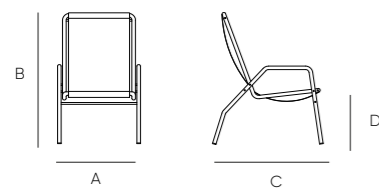

Marina S

A 57 cm
B 94 cm
C 77 cm
D 38 cm

Estructura · Frame

Embalaje Package	Unidades Units	Medidas Measures	Peso Kg Weight	Volumen m³ Volume
Palet · Pallet	10 u.	70x105x210 cm	48 kg	1,54 m³

Capacidad de carga Loading capacity	Mega Trailer	Cont. 20'	Cont. 40'	Cont. 40 High Cube
Marina S	380 u.	150 u.	330 u.	330 u.

Tejido · Fabric

Bristol

A 59 cm
B 105 cm
C 103 cm

Estructura · Frame

Embalaje Package	Unidades Units	Medidas Measures	Peso Kg Weight	Volumen m³ Volume
Caja · Box	2 u.	135x64x15 cm	13,3 kg	0,13 m³

Capacidad de carga Loading Capacity	Mega Trailer	Cont. 20'	Cont. 40'	Cont. 40 High Cube
Bristol	- u.	228 u.	376 u.	640 u.

Tejido · Fabric

Cannes

A 62 cm
B 105 cm
C 103 cm

Estructura · Frame

Embalaje Package	Unidades Units	Medidas Measures	Peso Kg Weight	Volumen m³ Volume
Caja · Box	2 u.	135x64x15 cm	15 kg	0,13 m³

Capacidad de carga Loading capacity	Mega Trailer	Cont. 20'	Cont. 40'	Cont. 40 High Cube
Cannes	1.500 u.	538 u.	1.088 u.	1.320 u.

Tejido · Fabric