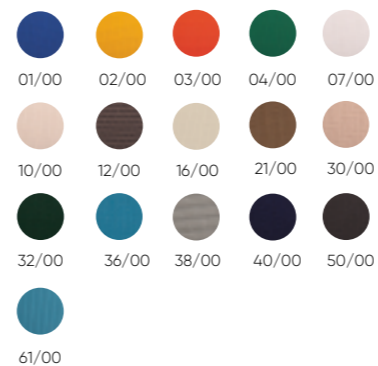

Tejido · Fabric

Básico · Basic