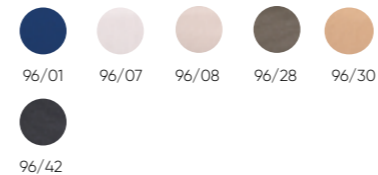

Aluminio mate · Matt aluminum

Tejido · Fabric

Poliéster · Polyester

Acrílico · Acrylic

Conjuntos Sets

Pamela

Parasol compuesto por un chasis de acero inoxidable. Mástil central graduable y 8 varillas de fibra de vidrio de 9 mm de grosor.