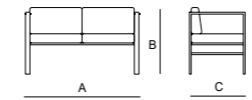

Tablero HPL · HPL tabletop

Tablero Werzalit · Werzalit tabletop

Olimpia set

A 184 cm
B 73 cm
C 62 cm
D 44 cm

A 126 cm
B 73 cm
C 62 cm
D 44 cm

A 68 cm
B 73 cm
C 62 cm
D 44 cm

Estructura · Frame

Modelo Model	Unidades Units	Medidas Measures	Peso Weight	Volumen Volume
Olimpia 3 plazas · 3 seaters	1 u.	186x64x74 cm	28,8 kg	0,88 m ³
Olimpia 2 plazas · 2 seaters	1 u.	128x64x74 cm	20,7 kg	0,60 m ³
Olimpia 1 plaza · 1 seater	1 u.	69x64x74 cm	9,5 kg	0,33 m ³