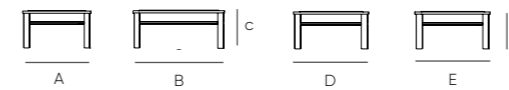

Olimpia mesa central/lateral · center/corner table

Central
A 54 cm
B 74 cm
C 34 cm

Corner
D 54 cm
E 54 cm
F 34 cm

Estructura · Frame

Embalaje en caja Packed by box	Unidades Units	Medidas Measures	Peso Kg Weight	Volumen m ³ Volume
Olimpia central	1 u.	76x56x37 cm	9,7 kg	0,16 m ³
Olimpia lateral	1 u.	56x56x37 cm	8,3 kg	0,12 m ³