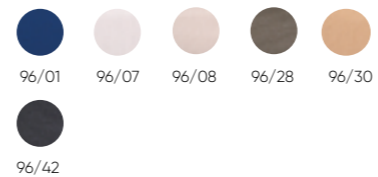

Acabados · Finishes

Estructura · Frame

Acero inoxidable · Stainless steel

Tejido · Fabric

Básico · Basic

Acrílico · Acrylic

*El parasol Ocean de 250 cm solo está disponible en tejido acrílico.
*Ocean 250 cm beach umbrella is only available in acrylic fabric.