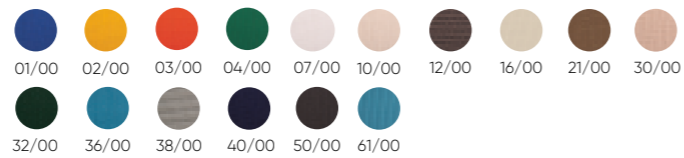

Tejido · Fabric