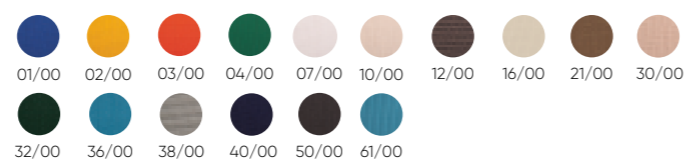

Tejido · Fabric