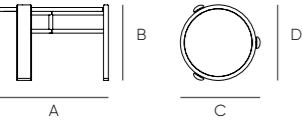

Noa mesa · table

A 42 cm   C 42 cm
B 29 cm   D 40 cm