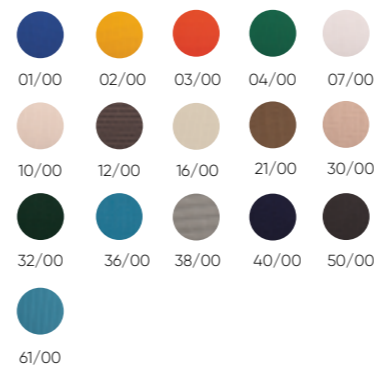

Tejido · Fabric

Básico · Basic