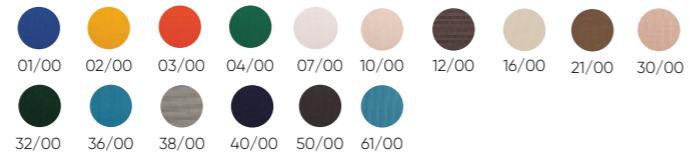

Tejido Balliu · Balliu fabric

Tejido acrílico · Acrylic fabric

Agora