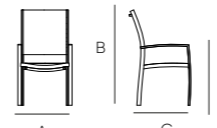

Etna alta · high