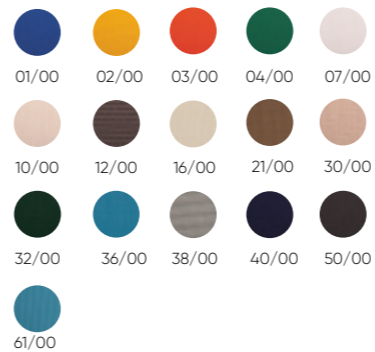

Acabados · Finishes

Estructura · Frame

Acero inoxidable · Stainless steel

Tejido · Fabric

Básico · Basic

Acrílico · Acrylic

Ocean

Parasol compuesto por un chasis de acero inoxidable, un mástil central fijo y 8 varillas de fibra de vidrio de 9 mm de grosor. Disponible en dos versiones de tejido: Acrílico y la exclusiva tela Balliu. Se presenta con un diámetro de 200 cm y 250 cm. Tejido sustituible. No incluye la base.