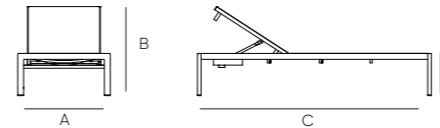

Noa

A 75,4 cm
B 84,6 cm
C 191,2 cm
D 36,4 cm

Estructura · Frame

Embalaje en caja Packed by box	Unidades Units	Medidas Measures	Peso Weight	Volumen Volume
Caja · Box	2 u.	210x76x51 cm	35 kg	0,81 m³
Palet · Pallet	9 u.	210x76x145 cm	169 kg	2,31 m³

Capacidad de carga Loading capacity	Mega Trailer	Cont. 20'	Cont. 40'	Cont. 40 High Cube
Noa	405 u.	160 u.	322 u.	322 u.

Tejido · Fabric

Olimpia

A 67,5 cm
B 96 cm
C 192 cm
D 36 cm

Estructura · Frame

Embalaje en caja Packed by box	Unidades Units	Medidas Measures	Peso Weight	Volumen Volume
Sin ruedas · Without wheels	2 u.	200x69,5x42 cm	279 kg	0,58 m³
Con ruedas · With wheels	2 u.	13,5x10,5x13,4 cm	- kg	- m³

Capacidad de carga Loading capacity	Mega Trailer	Cont. 20'	Cont. 40'	Cont. 40 High Cube
Olimpia	228 u.	80 u.	170 u.	204 u.

Tejido · Fabric

Iris

A 74 cm
B 96 cm
C 203 cm
D 41 cm

Estructura · Frame

Embalaje en caja Packed by box	Unidades Units	Medidas Measures	Peso Weight	Volumen Volume
Caja · Box	2 u.	208x77x58 cm	31,4 kg	0,93 m³

Capacidad de carga Loading capacity	Mega Trailer	Cont. 20'	Cont. 40'	Cont. 40 High Cube
Iris	170 u.	56 u.	120 u.	120 u.

Tejido · Fabric

Olimpia S

A 78,5 cm
B 96 cm
C 192 cm
D 36 cm

Estructura · Frame

Embalaje en caja Packed by box	Unidades Units	Medidas Measures	Peso Weight	Volumen Volume
Sin ruedas · Without wheels	2 u.	203,5x78,5x39 cm	30,6 kg	0,58 m³
Con ruedas · With wheels	2 u.	13,5x10,5x13,4 cm	- kg	- m³

Capacidad de carga Loading capacity	Mega Trailer	Cont. 20'	Cont. 40'	Cont. 40 High Cube
Olimpia S	266 u.	84 u.	180 u.	210 u.

Tejido · Fabric