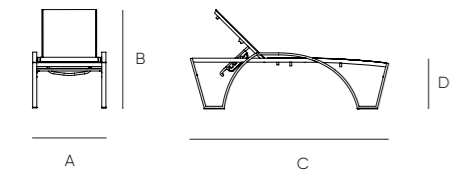

Etna alta · high