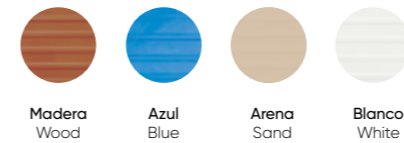

Acabados · Finishes

Estructura · Frame

Resina · Resin

Resina reciclada · Recycled resin