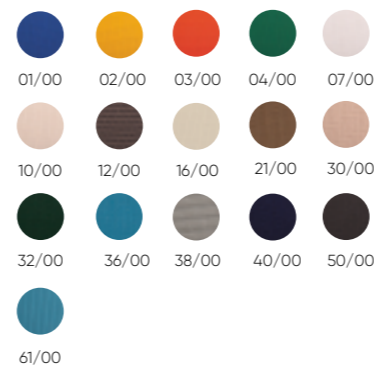

Tejido · Fabric

Básico · Basic