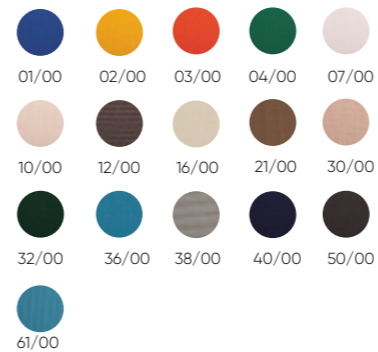

Acabados · Finishes

Estructura · Frame

Acero inoxidable · Stainless steel

Tejido · Fabric

Básico · Basic

Acrílico · Acrylic

*El parasol Ocean de 250 cm solo está disponible en tejido acrílico.
*Ocean 250 cm beach umbrella is only available in acrylic fabric.