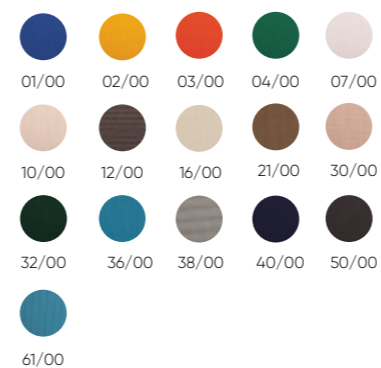

Tejido · Fabric

Básico · Basic