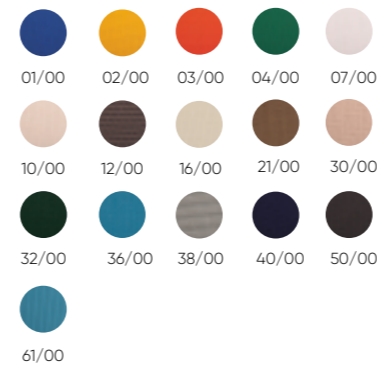

Tejido · Fabric

Básico · Basic