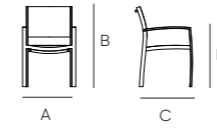

Etna baja · low