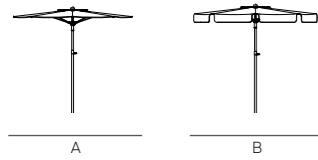

Pamela

A 200 cm
B 200 cm

Estructura · Frame

Embalaje en caja Packed by box	Unidades Units	Medidas Measures	Peso Weight	Volumen Volume
Tela acrílica · Acrylic fabric	1 u.	156,5x26x26 cm	6,4 kg	0,1 m³
Tela acrílica · Acrylic fabric	3 u.	156,5x26x26 cm	19,2 kg	0,1 m³
Tela Balliu · Balliu fabric	1 u.	156,5x26x26 cm	8,2 kg	0,1 m³
Tela Balliu · Balliu fabric	3 u.	156,5x26x26 cm	24,6 kg	0,1 m³

Tejido Balliu · Balliu fabric

Tejido acrílico · Acrylic fabric

Agora

A 200 cm
B 200 cm
C 225 cm

Estructura · Frame

Embalaje en caja Packed by box	Unidades Units	Medidas Measures	Peso Weight	Volumen Volume
Acrílica · Acrylic	1 u.	234x27x27 cm	5,5 kg	0,17 m³
Acrílica · Acrylic	3 u.	234x27x27 cm	20 kg	0,17 m³

Tejido acrílico · Acrylic fabric

Ocean

A 200 cm
B 200 cm
C 250 cm
D 225 cm

Embalaje en caja Packed by box	Unidades Units	Medidas Measures	Peso Weight	Volumen Volume
Acrílica · Acrylic Ø 200 cm	1 u.	234x27x27 cm	5,5 kg	0,17 m³
Acrílica · Acrylic Ø 200 cm	3 u.	234x27x27 cm	18,5 kg	0,17 m³
Balliu Ø 200 cm	1 u.	234x27x27 cm	9,2 kg	0,17 m³
Balliu Ø 200 cm	3 u.	234x27x27 cm	27,6 kg	0,17 m³
Acrílica · Acrylic Ø 250 cm	1 u.	234x27x27 cm	6,1 kg	0,17 m³
Acrílica · Acrylic Ø 250 cm	3 u.	234x27x27 cm	20,3 kg	0,17 m³

Tejido Balliu · Balliu fabric

Tejido acrílico · Acrylic fabric