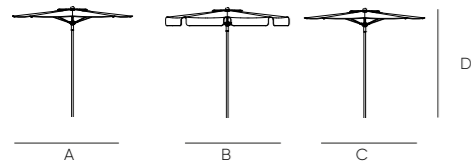

Pamela

A 200 cm
B 200 cm

Estructura · Frame

Embalaje en caja Packed by box	Unidades Units	Medidas Measures	Peso Weight	Volumen Volume
Tela acrílica · Acrylic fabric	1 u.	156,5x26x26 cm	6,4 kg	0,1 m³
Tela acrílica · Acrylic fabric	3 u.	156,5x26x26 cm	19,2 kg	0,1 m³
Tela Balliu · Balliu fabric	1 u.	156,5x26x26 cm	8,2 kg	0,1 m³
Tela Balliu · Balliu fabric	3 u.	156,5x26x26 cm	24,6 kg	0,1 m³

Tejido Balliu · Balliu fabric

Tejido acrílico · Acrylic fabric

Agora

A 200 cm
B 200 cm
C 225 cm

Estructura · Frame

Embalaje en caja Packed by box	Unidades Units	Medidas Measures	Peso Weight	Volumen Volume
Acrílica · Acrylic	1 u.	234x27x27 cm	5,5 kg	0,17 m³
Acrílica · Acrylic	3 u.	234x27x27 cm	20 kg	0,17 m³

Tejido acrílico · Acrylic fabric

Ocean

A 200 cm
B 200 cm
C 250 cm
D 225 cm

Embalaje en caja Packed by box	Unidades Units	Medidas Measures	Peso Weight	Volumen Volume
Acrílica · Acrylic Ø 200 cm	1 u.	234x27x27 cm	5,5 kg	0,17 m³
Acrílica · Acrylic Ø 200 cm	3 u.	234x27x27 cm	18,5 kg	0,17 m³
Balliu Ø 200 cm	1 u.	234x27x27 cm	9,2 kg	0,17 m³
Balliu Ø 200 cm	3 u.	234x27x27 cm	27,6 kg	0,17 m³
Acrílica · Acrylic Ø 250 cm	1 u.	234x27x27 cm	6,1 kg	0,17 m³
Acrílica · Acrylic Ø 250 cm	3 u.	234x27x27 cm	20,3 kg	0,17 m³

Tejido Balliu · Balliu fabric

Tejido acrílico · Acrylic fabric