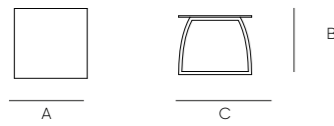

Tablero HPL · HPL tabletop

Etna mesa auxiliar · side table

A 45 cm
B 39 cm
C 45 cm

Estructura · Frame

Embalaje Package	Unidades Units	Medidas Measures	Peso Weight	Volumen Volume
Caja · Box	1 u.	47x47x12 cm	8 kg	0,26 m ³
Palet · Pallet	56 u.	80x120x212 cm	473 kg	2,03 m ³