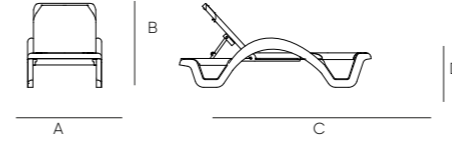

Eva Pro

A 73 cm
B 88 cm

C 198 cm
D 37 cm

Estructura · Frame

Embalaje Package	Unidades Units	Medidas Measures	Peso Weight	Volumen Volume
Caja · Box	2 u.	201x78,5x63 cm	35,8 kg	1,00 m³
Palet · Pallet	14 u.	200x75x185 cm	222,2 kg	2,77 m³

Capacidad de carga Loading capacity	Mega Trailer	Cont. 20'	Cont. 40'	Cont. 40 High Cube
Eva Pro	520 u.	160 u.	330 u.	400 u.

Tejido · Fabric

Lola

A 75 cm
B 95 cm

C 198 cm
D 37 cm

Estructura · Frame

Lola T solo tabillas · Lola T only slats

Embalaje en palet Packed by pallet	Unidades Units	Medidas Measures	Peso Weight	Volumen Volume
Lola	14 u.	200x74x178 cm	226,4 kg	2,78 m³
Lola T	14 u.	200x74x178 cm	312 kg	2,78 m³

Capacidad de carga Loading capacity	Mega Trailer	Cont. 20'	Cont. 40'	Cont. 40 High Cube
Lola / Lola T	520 u.	160 u.	330 u.	400 u.

Tejido · Fabric

Eva Pro T

A 73 cm
B 88 cm

C 198 cm
D 37 cm

Estructura · Frame

Embalaje Package	Unidades Units	Medidas Measures	Peso Weight	Volumen Volume
Caja · Box	2 u.	201x78,5x63 cm	35,8 kg	1,00 m³
Palet · Pallet	14 u.	200x78x153 cm	247,7 kg	2,38 m³

Capacidad de carga Loading capacity	Mega Trailer	Cont. 20'	Cont. 40'	Cont. 40 High Cube
Eva Pro T	520 u.	160 u.	330 u.	400 u.

Solo tabillas · Only slats

Carmen

A 75 cm
B 88 cm

C 198 cm
D 37 cm

Estructura · Frame

Carmen T solo tabillas · Carmen T only slats

Embalaje en palet Packed by pallet	Unidades Units	Medidas Measures	Peso Weight	Volumen Volume
Carmen	14 u.	200x78x178 cm	226,4 kg	2,78 m³
Carmen T	14 u.	200x78x178 cm	312 kg	2,78 m³

Capacidad de carga Loading capacity	Mega Trailer	Cont. 20'	Cont. 40'	Cont. 40 High Cube
Carmen / Carmen T	520 u.	160 u.	330 u.	360 u.

Tejido · Fabric