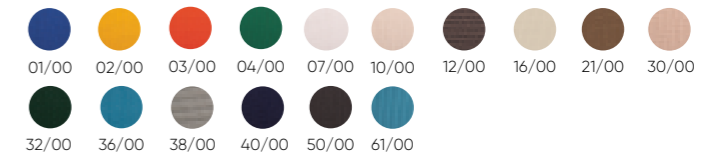

Tejido · Fabric