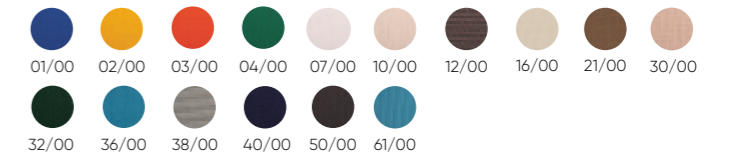

Tejido · Fabric