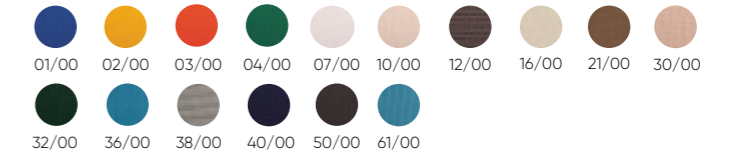

Capacidad de carga Loading capacity	Mega Trailer	Cont. 20'	Cont. 40'	Cont. 40 High Cube
Marina	520 u.	160 u.	330 u.	440 u.

Tejido · Fabric

Etna alta · high

A 71 cm
B 109 cm
C 198 cm
D 51 cm

Estructura · Frame