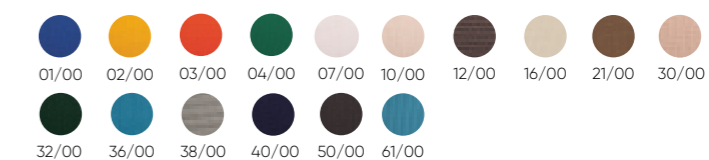

Tejido · Fabric