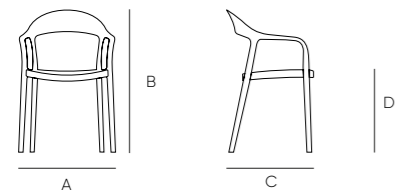

Selva

A 55 cm
B 77 cm
C 60 cm
D 43 cm

Estructura · Frame

Embalaje sin palet Packed without pallet	Unidades Units	Medidas Measures	Peso Weight	Volumen Volume
Selva	25 u.	60x55x230 cm	82 kg	0,76 m³

Capacidad de carga Loading capacity	Mega Trailer	Cont. 20'	Cont. 40'	Cont. 40 High Cube
Selva	2.200 u.	900 u.	2.000 u.	2.000 u.

Selva	2.200 u.	900 u.	2.000 u.	2.000 u.

Etna baja · low

A 56,5 cm
B 84,2 cm
C 53,5 cm
D 64 cm

Estructura · Frame

Embalaje en palets Packed by pallet	Unidades Units	Medidas Measures	Peso Weight	Volumen Volume
Etna baja · low	20 u.	70x105x220 cm	84 kg	1,61 m³

Capacidad de carga Loading capacity	Mega Trailer	Cont. 20'	Cont. 40'	Cont. 40 High Cube
Etna · Etna	1.196 u.	460 u.	1.012 u.	1.012 u.

Etna · Etna	1.196 u.	460 u.	1.012 u.	1.012 u.

Tejido · Fabric

Duna

A 56,5 cm
B 81 cm
C 52 cm
D 45,5 cm

Estructura · Frame

Embalaje sin palet Packed without pallet	Unidades Units	Medidas Measures	Peso Weight	Volumen Volume
Duna	25 u.	52x56,5x242 cm	125 kg	0,76 m³

Capacidad de carga Loading capacity	Mega Trailer	Cont. 20'	Cont. 40'	Cont. 40 High Cube
Duna	1.200 u.	550 u.	1.100 u.	1.100 u.

Duna	1.200 u.	550 u.	1.100 u.	1.100 u.

Etna alta · high

A 56 cm
B 100 cm
C 53 cm
D 64 cm

Estructura · Frame

Embalaje en palets Packed by pallet	Unidades Units	Medidas Measures	Peso Weight	Volumen Volume
Etna alta · high	10 u.	70x124x158 cm	52 kg	1,37 m³

Capacidad de carga Loading capacity	Mega Trailer	Cont. 20'	Cont. 40'	Cont. 40 High Cube
Etna · Etna	1.196 u.	460 u.	1.012 u.	1.012 u.

Etna · Etna	1.196 u.	460 u.	1.012 u.	1.012 u.

Tejido · Fabric