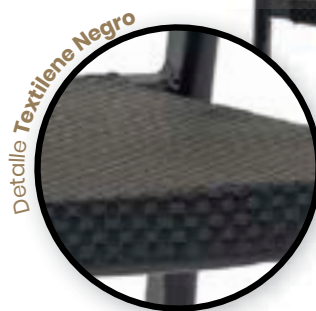

Detalle Textilene Negro