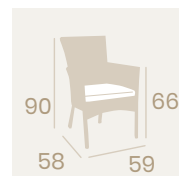

**Sillón Jamaica**  
 Medula Atlas  
 Aluminio pintado  
 Deco Bambú (Ø 32)  
 Peso: 4,20 kg.

**Sillón Jamaica**  
 Medula Moka  
 Aluminio pintado  
 Deco Bambú (Ø 32)  
 Peso: 4,20 kg.

**Sillón Jamaica**  
 Medula Moka  
 Aluminio pintado  
 Deco Nogal (Ø 32)  
 Peso: 4,20 kg.

**Sillón Jamaica**  
Medula Blanco y Negro  
Aluminio pintado Deco Bambú (Ø 32)  
Peso: 4,20 kg.

**Sillón Bolonia**  
Médula Moka con cojín  
Aluminio  
Grosor de cojín 4 cm.  
Peso: 6,05 kg.

Ref. 4518

Ref. 8036