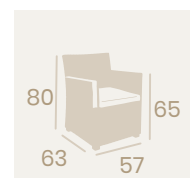

---

**Sofá Quebec**  
Médula Antracita  
Aluminio  
Grosor de cojín asiento 10 cm.  
Peso: 26,50 kg.

---

**Sillón Tiempo**  
Médula Blanco con cojín  
Aluminio  
Grosor de cojín 5 cm.  
Peso: 8,45 kg.

**Sillón Tiempo**  
Médula Antracita con cojín  
Aluminio  
Grosor de cojín 5 cm.  
Peso: 8,45 kg.