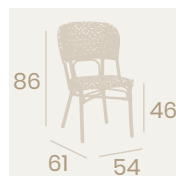

**Sillón Manhattan**

Textilene Soho

Aluminio pintado Deco Roble Natural

Peso: 3,10 kg.

**Sillón Filipinas**

Textilene Soho

Aluminio pintado Deco Roble Natural

Peso: 3,60 kg.