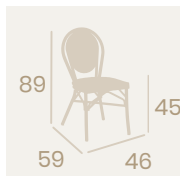

Silla Bulevar
Textilene Dorado
Aluminio Pintado Deco Nogal
Peso: 3,15 kg.

Ref. 8030