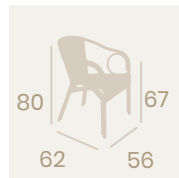

Sillón Java
Médula Blanco
Aluminio
Peso: 4 kg.