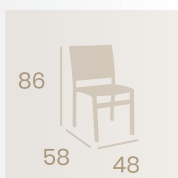

Silla Eros
Doble Textilene Negro
Aluminio pintado Blanco
Peso: 4,70 kg.

Ref. 4420