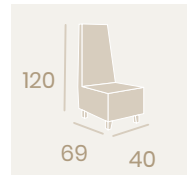

Decoración NO incluida

Ref. 3508