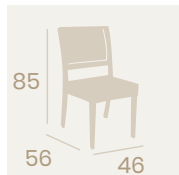

## Banqueta Florenzia S/R

Médula Moka  
Aluminio  
Peso: 5,75 kg.

**Silla ABY Toscana**

Médula Blanco  
Aluminio  
Peso: 4 kg.

**Silla Toscana**

Médula Antracita  
Aluminio  
Peso: 4,05 kg.

**Silla Breno**

Médula Antracita  
Aluminio pintado Gris  
Peso: 4,95 kg.