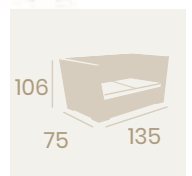

Sofá Quebec
Médula Blanco
Aluminio
Grosor de cojín asiento 10 cm.
Peso: 26,50 kg.

Sofá Quebec
Médula Moka
Aluminio
Grosor de cojín asiento 10 cm.
Peso: 26,50 kg.

Sofá Quebec
Médula Antracita
Aluminio
Grosor de cojín asiento 10 cm.
Peso: 26,50 kg.