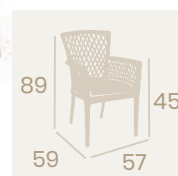

**Silla Palais**  
Textilene Latte  
Aluminio pintado Deco Bambú  
Peso: 3,60 kg.

**Silla Palais**  
Textilene Negro  
Aluminio pintado Deco Bambú  
Peso: 3,60 kg.

# Médula

**Sillón Anna**  
Médula Atlas  
Aluminio pintado Deco Bambú  
Peso: 4,10 kg.

**Sillón Anna**  
Médula Old Blanco  
Aluminio pintado  
Deco Bambú Blanco  
Peso: 4,10 kg.

**Sillón Kioto**  
Médula Atlas con cojín  
Aluminio pintado Deco Roble Natural  
Peso: 4,95 kg.

Ref. 4523

Ref. 4095

**Sillón Madeira**

Médula Atlas

Aluminio pintado Deco Bambú

Peso: 3,65 kg.

**Sillón Maui**

Médula Atlas