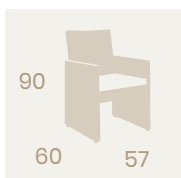

# Médula

**Sillón Canadá**  
Médula Antracita con cojín  
Aluminio  
Grosor de cojín 4 cm.  
Peso: 7,40 kg.

**Sillón Atlanta**  
Médula Blanco con cojín  
Aluminio  
Grosor de cojín 4cm.  
Peso: 7 kg.

**Sillón Atlanta**  
Médula Antracita con cojín  
Aluminio  
Grosor de cojín 4cm.  
Peso: 7 kg.