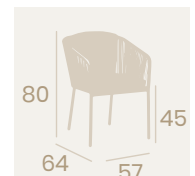

Médula

Sillón Pravia
Médula Stone
Aluminio pintado Deco Stone
Peso: 3,85 kg.

Sillón Cannes
Médula Marrón
Aluminio pintado Negro
Peso: 3,85 kg.

Sillón Cannes
Médula Stone
Aluminio pintado Deco Stone
Peso: 3,85 kg.

Ref. 4023