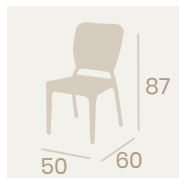

**Sillón Jamaica**  
Medula Blanco y Negro  
Aluminio pintado Deco Bambú (Ø 32)  
Peso: 4,20 kg.

**Sillón Bolonia**  
Médula Moka con cojín  
Aluminio  
Grosor de cojín 4 cm.  
Peso: 6,05 kg.

Ref. 4518

Ref. 8036

**Sillón Padua**  
Médula Antracita con cojín  
Aluminio  
Grosor de cojín 4 cm.  
Peso: 5,80 kg.

**Silla Capri**  
Médula Antracita  
Aluminio  
Peso: 3,75 kg.

**Sillón Piamonte**  
Médula Blanco  
Aluminio  
Peso: 5,05 kg.

**Sillón Java**  
Médula Blanco  
Aluminio  
Peso: 4 kg.

**Sillón Java**  
Médula Antracita  
Aluminio  
Peso: 4 kg.

**Silla Florencia**  
Médula Antracita  
Aluminio  
Peso: 3,55 kg.

**Silla Siena**  
Médula Antracita  
Aluminio pintado Gris  
Peso: 3,40 kg.