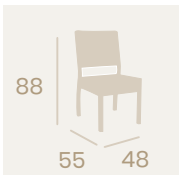

## Banqueta Florenzia S/R

Médula Moka  
Aluminio  
Peso: 5,75 kg.

**Silla ABY Toscana**

Médula Blanco  
Aluminio  
Peso: 4 kg.

**Silla Toscana**

Médula Antracita  
Aluminio  
Peso: 4,05 kg.

**Silla Breno**

Médula Antracita  
Aluminio pintado Gris  
Peso: 4,95 kg.