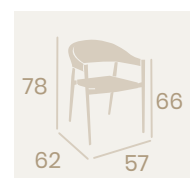

Textilene Latte  
Aluminio pintado Deco Roble Natural  
Peso: 3,35 kg.

**Sillón Osaka**

Médula Atlas  
Aluminio pintado Deco Roble Natural  
Peso: 3,80 kg.

Nueva Médula Stone

**Sillón Osaka**

Médula Stone  
Aluminio pintado Deco Stone  
Peso: 3,80 kg.

**Sillón Osaka**

Médula Marrón  
Aluminio pintado Negro  
Peso: 3,80 kg.

NUEVO  
NOVELTY

**Silla Samoa**  
Cuerda Crema  
Aluminio pintado Negro  
Peso: 3,70 kg.

**Silla Samoa**  
Cuerda Gris  
Aluminio pintado Negro  
Peso: 3,70 kg.