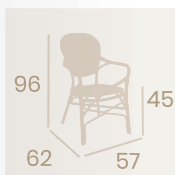

Sillón Orleans
Textilene Latte
Aluminio pintado Deco Bambú
Peso: 4,10 kg.