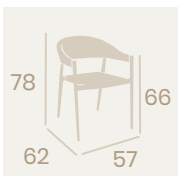

Cuerda
Rope

Sillón Osaka
Cuerda Crema
Aluminio pintado Negro
Peso: 3,80 kg.

Sillón Osaka
Cuerda Gris
Aluminio pintado Negro
Peso: 3,80 kg.

NUEVOS
ACABADOS

Sillón Osaka
Cuerda Crema
Aluminio pintado
Deco Roble Natural
Peso: 3,80 kg.