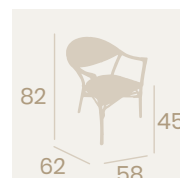

# Textilene

**Sillón Caledonia**  
Textilene Negro  
Aluminio pintado  
Deco Bambú  
Peso: 3,35 kg.

Detalle Respaldo *Caledonia*

Detalle Respaldo *Feroe*

**Sillón Feroe**  
Textilene Negro  
Aluminio pintado  
Deco Bambú  
Peso: 3,65kg.