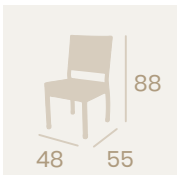

## Banqueta Florenzia S/R

Médula Moka  
Aluminio  
Peso: 5,75 kg.

**Silla ABY Toscana**

Médula Blanco  
Aluminio  
Peso: 4 kg.

**Silla Toscana**

Médula Antracita  
Aluminio  
Peso: 4,05 kg.

**Silla Breno**

Médula Antracita  
Aluminio pintado Gris  
Peso: 4,95 kg.