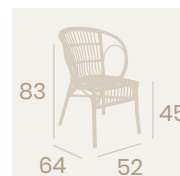

# Médula

**Sillón Anna**  
Médula Atlas  
Aluminio pintado Deco Bambú  
Peso: 4,10 kg.

**Sillón Anna**  
Médula Old Blanco  
Aluminio pintado  
Deco Bambú Blanco  
Peso: 4,10 kg.

**Sillón Kioto**  
Médula Atlas con cojín  
Aluminio pintado Deco Roble Natural  
Peso: 4,95 kg.

Ref. 4523

Ref. 4095

**Sillón Madeira**

Médula Atlas

Aluminio pintado Deco Bambú

Peso: 3,65 kg.

**Sillón Maui**

Médula Atlas

Aluminio pintado Deco Bambú

Peso: 3,15 kg.

Ref. 4010

Ref. 4098

**Sillón Barbados**  
Médula Old Blanco  
Aluminio pintado  
Deco Bambú Blanco  
Peso: 3,90 kg.

**Sillón Barbados**  
Médula Atlas  
Aluminio pintado Deco Bambú  
Peso: 3,90 kg.