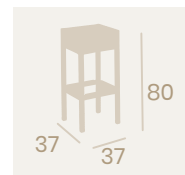

Banqueta Florenzia S/R

Médula Blanco
Aluminio
Peso: 5,75 kg.

Banqueta Florenzia S/R

Médula Antracita
Aluminio
Peso: 5,75 kg.

Banqueta Florenzia S/R

Médula Café
Aluminio
Peso: 5,75 kg.

Banqueta Florenzia S/R

Médula Moka
Aluminio
Peso: 5,75 kg.