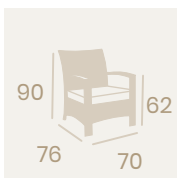

Sillón Cosmo 1
Médula Antracita
Cojín de asiento grosor 10 cm.
Cojín de respaldo 9 cm.
Peso: 12,30 kg.