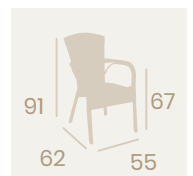

**Silla Verdi**  
Asiento Textilene Latte  
Aluminio Pintado Deco Bambú  
Respaldo Textilene Latte  
Peso: 3,60 kg.

Ref. 178

Ref. 177

**Sillón Jamaica**  
 Medula Avellana  
 Aluminio pintado Deco Nogal (Ø 32)  
 Peso: 4,20 kg.

**Sillón Jamaica**  
 Medula Atlas  
 Aluminio pintado  
 Deco Bambú (Ø 32)  
 Peso: 4,20 kg.

**Sillón Jamaica**  
 Medula Moka  
 Aluminio pintado  
 Deco Bambú (Ø 32)  
 Peso: 4,20 kg.

**Sillón Jamaica**  
 Medula Moka  
 Aluminio pintado  
 Deco Nogal (Ø 32)  
 Peso: 4,20 kg.