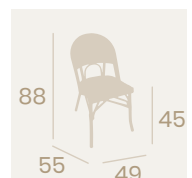

Silla Bistrot
Médula Negro y Crema
Aluminio Pintado Deco Bambú
Peso: 3,75 kg.