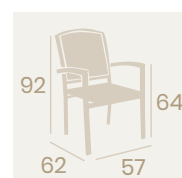

**Sillón Málaga**  
Médula Blanco Brazos Madera  
Aluminio pintado Grafito  
Peso: 5,10 kg.

Conjunto mesa Eros y sillones Málaga.

Ref. 4503

Ref. 4505

Ref. 4422

**Banqueta Florencia Baja**  
Médula Café  
Aluminio  
Peso: 2,65 kg.