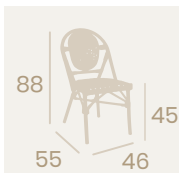

Banqueta Charlotte C/R
Médula Negro
Aluminio Pintado Deco Bambú
Peso: 4,95 kg.