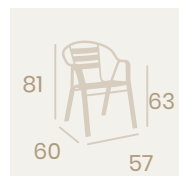

**Sillón Mediterráneo**  
Lamas Aluminio Deco Azul  
Aluminio  
Peso: 2,95 kg.

**Banqueta Mediterráneo**  
Lamas Aluminio  
Aluminio  
Peso: 3,35 kg.

Ref. 4558

Ref. 8117

Ref. 8017