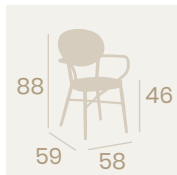

Sillón Fontana

Asiento Textilene Latte
Aluminio Pintado Deco Bambú
Respaldo Textilene Latte
Peso: 3,95 kg.

Sillón Fontana

Asiento Textilene Negro
Aluminio Pintado Deco Bambú
Respaldo Textilene Negro
Peso: 3,95 kg.

Sillón Fontana

Asiento Textilene Negro
Aluminio Pintado Deco Etna
Respaldo Textilene Negro
Peso: 3,95 kg.

Ref. 166