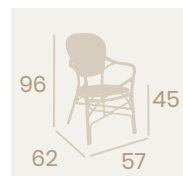

**Banqueta Tívoli**  
Médula Azul y Blanco  
Aluminio Pintado Deco Bambú  
Peso: 5 kg.

Ref. 8229

**Sillón Orleans**  
Médula Verde y Crema  
Aluminio pintado Deco Nogal  
Peso: 4,30 kg.

**Sillón Orleans**  
Médula Negro y Crema  
Aluminio Pintado Deco Nogal  
Peso: 4,30 kg.

**Sillón Orleans**  
Médula Gris y Blanco  
Aluminio pintado Deco Bambú  
Peso: 4,30 kg.

**Sillón Orleans**  
Médula Azul y Blanco  
Aluminio pintado  
Deco Bambú  
Peso: 4,30 kg.

**Sillón Orleans**  
Textilene Negro  
Aluminio pintado Deco Bambú  
Peso: 4,10 kg.