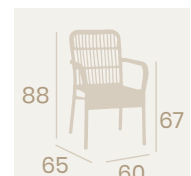

# Médula

**Sillón Anna**  
Médula Atlas  
Aluminio pintado Deco Bambú  
Peso: 4,10 kg.

**Sillón Anna**  
Médula Old Blanco  
Aluminio pintado  
Deco Bambú Blanco  
Peso: 4,10 kg.

**Sillón Kioto**  
Médula Atlas con cojín  
Aluminio pintado Deco Roble Natural  
Peso: 4,95 kg.

Ref. 4523

Ref. 4095

**Sillón Madeira**

Médula Atlas

Aluminio pintado Deco Bambú

Peso: 3,65 kg.

**Sillón Maui**

Médula Atlas

Aluminio pintado Deco Bambú

Peso: 3,15 kg.

Ref. 4010

Ref. 4098

**Sillón Barbados**  
Médula Old Blanco  
Aluminio pintado  
Deco Bambú Blanco  
Peso: 3,90 kg.

**Sillón Barbados**  
Médula Atlas  
Aluminio pintado Deco Bambú  
Peso: 3,90 kg.