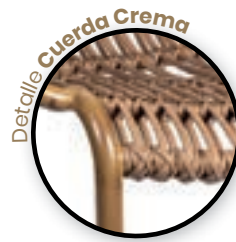

NUEVOS  
ACABADOS

**Sillón Cerdeña**  
Cuerda Crema  
Aluminio pintado Negro  
Peso: 3,75 kg.

Ref. 4100

**Sillón Brunch**  
Cuerda Blanca  
Aluminio pintado Bambú Blanco  
Peso: 2,85 kg.

**Sillón Brunch**  
Cuerda Crema  
Aluminio pintado Deco Bambú  
Peso: 2,85 kg.