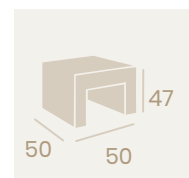

Mesa Espacio
90x50 69x69 50x50
Médula Ceniza
Médula Blanca
Médula Café
Médula Moka
Médula Antracita*

*Agotada 50x50

Ref. 4340