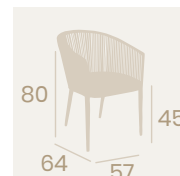

Médula

Sillón Pravia
Médula Stone
Aluminio pintado Deco Stone
Peso: 3,85 kg.

Sillón Cannes
Médula Marrón
Aluminio pintado Negro
Peso: 3,85 kg.

Sillón Cannes
Médula Stone
Aluminio pintado Deco Stone
Peso: 3,85 kg.

Ref. 4022