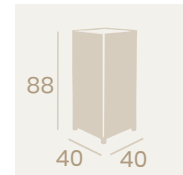

Banqueta Praga
Médula Ceniza
Aluminio Pintado Grafito
Peso: 4,35 kg.

Ref. 4000