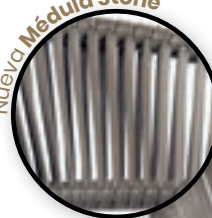

Sillón Osaka

Médula Atlas
Aluminio pintado Deco Roble Natural
Peso: 3,80 kg.

Nueva Médula Stone

Sillón Osaka

Médula Stone
Aluminio pintado Deco Stone
Peso: 3,80 kg.