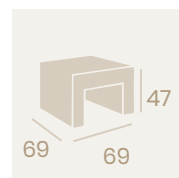

Mesa Espacio
90x50 69x69 50x50
Médula Ceniza
Médula Blanca
Médula Café
Médula Moka
Médula Antracita*

*Agotada 50x50

Ref. 4240