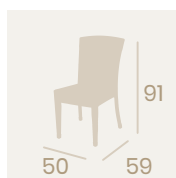

**Sillón Padua**  
Médula Antracita con cojín  
Aluminio  
Grosor de cojín 4 cm.  
Peso: 5,80 kg.

**Silla Capri**  
Médula Antracita  
Aluminio  
Peso: 3,75 kg.

**Sillón Piamonte**  
Médula Blanco  
Aluminio  
Peso: 5,05 kg.

**Sillón Java**  
Médula Blanco  
Aluminio  
Peso: 4 kg.

**Sillón Java**  
Médula Antracita  
Aluminio  
Peso: 4 kg.

**Silla Florencia**  
Médula Antracita  
Aluminio  
Peso: 3,55 kg.

**Silla Siena**  
Médula Antracita  
Aluminio pintado Gris  
Peso: 3,40 kg.

**Sillón Málaga**  
Médula Blanco Brazos Madera  
Aluminio pintado Grafito  
Peso: 5,10 kg.

Conjunto mesa Eros y sillones Málaga.

Ref. 4503

Ref. 4505

Ref. 4422

**Banqueta Florencia Baja**  
Médula Café  
Aluminio  
Peso: 2,65 kg.