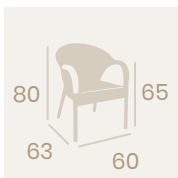

Sillón Java
Médula Blanco
Aluminio
Peso: 4 kg.