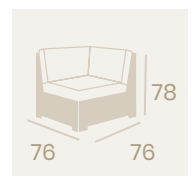

Sillón Espacio 1
Médula Antracita
Cojín de asiento grosor 10 cm.
Cojín de respaldo 9 cm.
Peso: 11,45 kg.