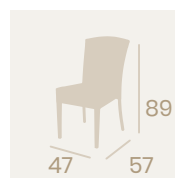

**Sillón Padua**  
Médula Antracita con cojín  
Aluminio  
Grosor de cojín 4 cm.  
Peso: 5,80 kg.

**Silla Capri**  
Médula Antracita  
Aluminio  
Peso: 3,75 kg.

**Sillón Piamonte**  
Médula Blanco  
Aluminio  
Peso: 5,05 kg.

**Sillón Java**  
Médula Blanco  
Aluminio  
Peso: 4 kg.

**Sillón Java**  
Médula Antracita  
Aluminio  
Peso: 4 kg.

**Silla Florencia**  
Médula Antracita  
Aluminio  
Peso: 3,55 kg.

**Silla Siena**  
Médula Antracita  
Aluminio pintado Gris  
Peso: 3,40 kg.

**Sillón Málaga**  
Médula Blanco Brazos Madera  
Aluminio pintado Grafito  
Peso: 5,10 kg.

Conjunto mesa Eros y sillones Málaga.

Ref. 4503

Ref. 4505

Ref. 4422

**Banqueta Florencia Baja**  
Médula Café  
Aluminio  
Peso: 2,65 kg.