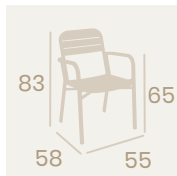

Florida / California 1 y 2

Ref. 4435