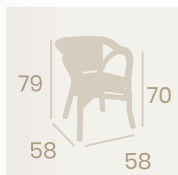

Sillón París
Médula Volcán
Aluminio Pintado Deco Bambú
Peso: 4,50 kg.