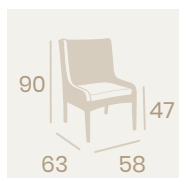

Médula

Sillón Canadá
Médula Antracita con cojín
Aluminio
Grosor de cojín 4 cm.
Peso: 7,40 kg.

Sillón Atlanta
Médula Antracita con cojín
Aluminio
Grosor de cojín 4cm.
Peso: 7 kg.

Ref. 4418