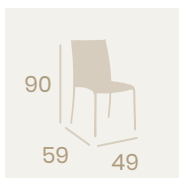

# Acero

**Sillón Salzburgo**  
Médula Blanco  
Acero  
Peso: 5,25 kg.

**Silla Salzburgo**  
Médula Blanco  
Acero  
Peso: 4,50 kg.

**Banqueta Salzburgo**  
Médula Antracita  
Acero  
Peso: 5,25 kg.

**Banqueta Salzburgo**  
Médula Blanco  
Acero  
Peso: 5,25 kg.