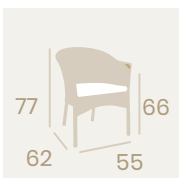

**Sillón Jamaica**  
Medula Blanco y Negro  
Aluminio pintado Deco Bambú (Ø 32)  
Peso: 4,20 kg.

**Sillón Bolonia**  
Médula Moka con cojín  
Aluminio  
Grosor de cojín 4 cm.  
Peso: 6,05 kg.

Ref. 4518

Ref. 8036

**Sillón Padua**  
Médula Antracita con cojín  
Aluminio  
Grosor de cojín 4 cm.  
Peso: 5,80 kg.

**Silla Capri**  
Médula Antracita  
Aluminio  
Peso: 3,75 kg.

**Sillón Piamonte**  
Médula Blanco  
Aluminio  
Peso: 5,05 kg.

**Sillón Java**  
Médula Blanco  
Aluminio  
Peso: 4 kg.

**Sillón Java**  
Médula Antracita  
Aluminio  
Peso: 4 kg.

**Silla Florencia**  
Médula Antracita  
Aluminio  
Peso: 3,55 kg.

**Silla Siena**  
Médula Antracita  
Aluminio pintado Gris  
Peso: 3,40 kg.