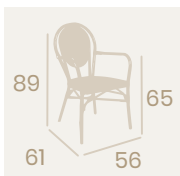

Silla Bulevar
Textilene Dorado
Aluminio Pintado Deco Nogal
Peso: 3,15 kg.

Ref. 8130