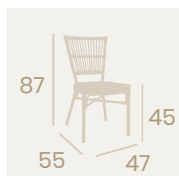

**Banqueta Charlotte S/R**  
 Médula Atlas  
 Aluminio pintado  
 Deco Bambú  
 Peso: 2,75 kg.

Ref. 4096

Ref. 4094

Ref. 8231

**Banqueta Polinesia**

Médula Volcán  
Aluminio pintado Deco Bambú  
Peso: 4,90 kg.

**Silla Polinesia**

Médula Volcán  
Aluminio pintado Deco Bambú  
Peso: 3,35 kg.

**Sillón Polinesia**

Médula Volcán  
Aluminio pintado Deco Bambú  
Peso: 3,80 kg.

**Sillón Polinesia**

Médula Atlas  
Aluminio pintado Deco Bambú  
Peso: 3,80 kg.

**Banqueta Polinesia**

Médula Atlas  
Aluminio pintado Deco Bambú  
Peso: 4,90 kg.

Ref. 4192

Ref. 4092

Ref. 4292