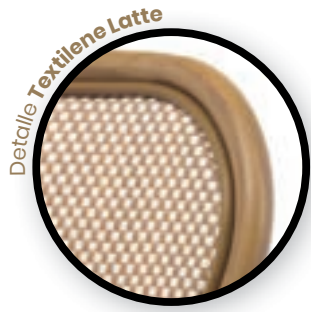

Silla Verdi
Asiento Textilene Negro
Aluminio Pintado Deco Bambú
Respaldo Textilene Negro
Peso: 3,60 kg.