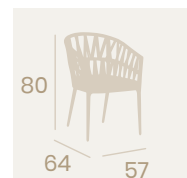

Sillón Cerdeña
Cuerda Crema
Aluminio pintado Negro
Peso: 3,75 kg.