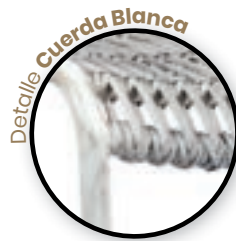

NUEVOS  
ACABADOS

**Sillón Cerdeña**  
Cuerda Crema  
Aluminio pintado Negro  
Peso: 3,75 kg.

Ref. 4100

**Sillón Brunch**  
Cuerda Blanca  
Aluminio pintado Bambú Blanco  
Peso: 2,85 kg.

**Sillón Brunch**  
Cuerda Crema  
Aluminio pintado Deco Bambú  
Peso: 2,85 kg.