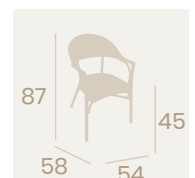

Textilene

Sillón Caledonia
Textilene Negro
Aluminio pintado
Deco Bambú
Peso: 3,35 kg.

Ref. 4193