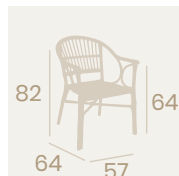

**Sillón Cannes**  
Médula Stone  
Aluminio pintado Deco Stone  
Peso: 3,85 kg.

Ref. 4022

Ref. 4023

**Sillón Formentera**  
Médula Marrón con cojín  
Aluminio pintado Negro  
Peso: 3,80 kg.

**Sillón Formentera**  
Médula Stone con cojín  
Aluminio pintado Deco Stone  
Peso: 3,80 kg.

**Sillón Martinica**  
Médula Atlas  
Aluminio pintado Deco Bambú  
Peso: 3,90 kg.

**Sillón Martinica**  
Médula Gris  
Aluminio pintado Deco Bambú Blanco  
Peso: 3,90 kg.

Ref. 4024

Ref. 4525

**Silla Palais**  
Médula Atlas  
Aluminio pintado Deco Bambú  
Peso: 3,75 kg.