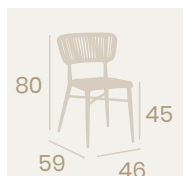

Novedad Provenza

Se incorporan a la colección los sofás Provenza fabricados en aluminio pintado negro con asiento y respaldo en cuerda rope gris

Ref. 3000