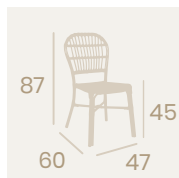

Ref. 4523

Ref. 4095

**Sillón Madeira**

Médula Atlas

Aluminio pintado Deco Bambú

Peso: 3,65 kg.

**Sillón Maui**

Médula Atlas

Aluminio pintado Deco Bambú

Peso: 3,15 kg.

Ref. 4010

Ref. 4098

**Sillón Barbados**  
Médula Old Blanco  
Aluminio pintado  
Deco Bambú Blanco  
Peso: 3,90 kg.

**Sillón Barbados**  
Médula Atlas  
Aluminio pintado Deco Bambú  
Peso: 3,90 kg.

Ref. 4097 

**Sillón Bora**  
 Médula Atlas  
 Aluminio pintado Deco Bambú  
 Peso: 3,70 kg.

**Silla Maldivas**  
 Médula Volcán  
 Aluminio Pintado Deco Bambú  
 Peso: 2,90kg.

**Banqueta Charlotte S/R**  
 Médula Volcán  
 Aluminio pintado  
 Deco Bambú  
 Peso: 2,75 kg.

**Banqueta Charlotte S/R**  
 Médula Atlas  
 Aluminio pintado  
 Deco Bambú  
 Peso: 2,75 kg.

Ref. 4096

Ref. 4094

Ref. 8231

**Banqueta Polinesia**

Médula Volcán  
Aluminio pintado Deco Bambú  
Peso: 4,90 kg.