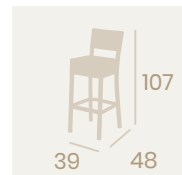

**Banqueta Praga**  
Médula Ceniza  
Aluminio Pintado Gris  
Peso: 4,35 kg.

Ref. 4557

**Sillón Eros**  
Médula Moka  
Aluminio pintado Grafito  
Brazos de Madera  
Peso: 4,45 kg.

**Sillón Eros**  
Médula Atlas  
Aluminio pintado Grafito  
Brazos de Madera  
Peso: 4,45 kg.